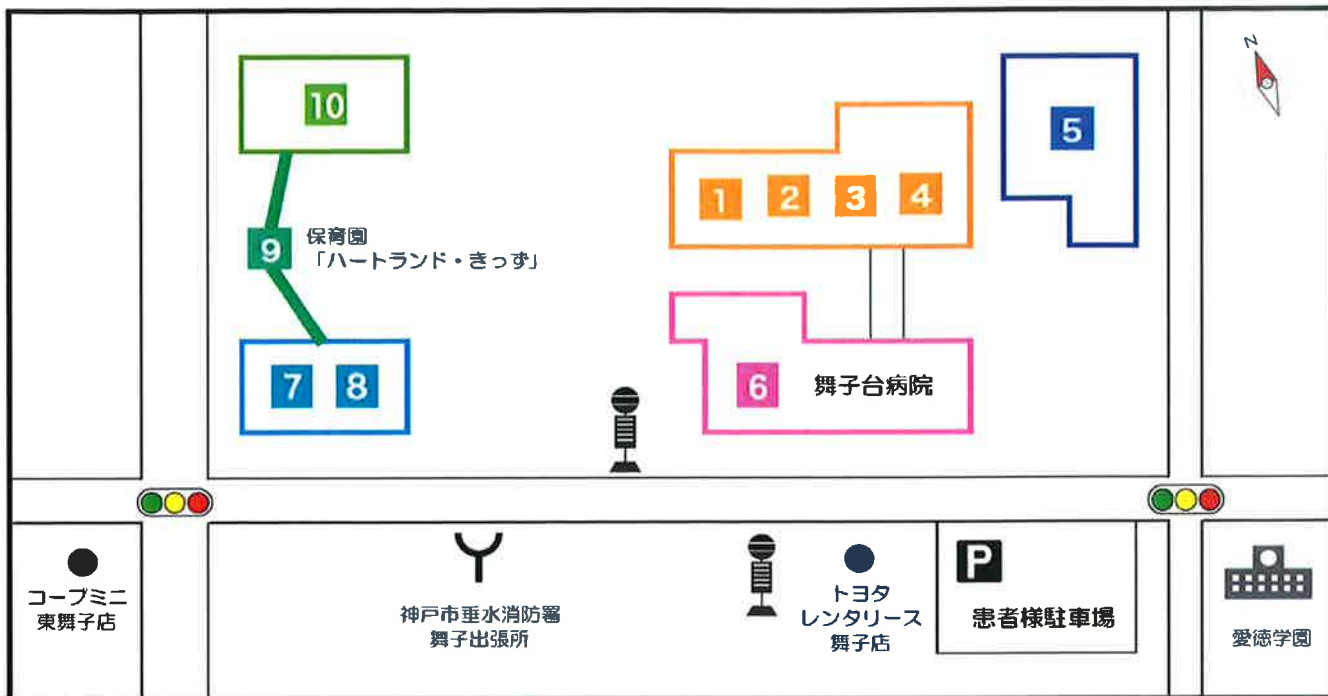

大島 隆司先生(整形外科)

第2,4 土 AM外来診察

ありがとうございます

あしがき

4月より新しい整形外科常勤医師を迎えましたので、今回の連携室だよりでは整形外科を中心にご紹介致しました。整形外科外来が月～土まで実施できており、すでに手術も何例か実施しています。今後は今まで以上に地域の皆様のお役に立てれば幸いに思います。

地域連携室は、社会福祉士2名体制で、地域医療及び介護福祉の連携をより一層強化し、皆様の一助となれるよう今後も精一杯努力してまいります。

今後とも皆様のご指導ご鞭撻のほどよろしくお願い申し上げます。

地域連携室 宮田・久次米 078-782-0055(代表)

【併設施設】

1 老人保健施設「舞子台」

TEL: 078-785-5577
 ・入所定員 : 100名
 ・デイケア定員 : 30名

2 訪問看護ステーション「舞子台」

TEL: 078-783-9999

3 居宅支援まいこだい

※ バス停はJR舞子駅の南側にあります。
 ※ 駅からは徒歩15分ほどかかります。
 バス・タクシー等ご利用ください。